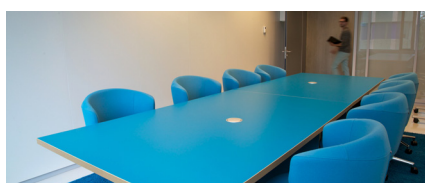

Willibrord Blom, financieel directeur Vancis BV:
Als organisatie waren wij op zoek naar een partner die ons verder kon helpen bij de inrichting van ons nieuwe kantoorpand. Bij Interieuratelier Paris hebben wij gevonden waar we naar zochten. Ise heeft onze behoeften uitstekend vertaald naar een functioneel interieur, met een frisse en open uitstraling wat geschikt is voor Het Nieuwe Werken.

De Amsterdamse vestiging van Vancis groeide uit haar jasje en betrok een verdieping in het nieuwe Matrix VI gebouw op het Science Park. Opdracht was om een functionele indeling te maken, die geschikt is voor Het Nieuwe Werken. En met een moderne, frisse uitstraling. Naast een aantal vaste werkplekken bestaat het kantoor volledig uit flexibele werkplekken. In een aantal vergaderruimtes is vergaderen gecombineerd met werken, zodat de ruimte optimaal kan worden benut. Ook de lunchruimte is uitermate geschikt voor overleg.

Specificaties:

- verwijderen en verplaatsen systeemwanden
- maatwerkmeubilair voor kluisjes en opbergruimte, vergader-werktafels
- nieuw meubilair vergader- en ont-vergaderstruimtes