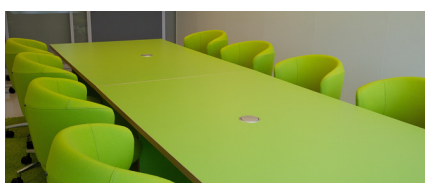

Willibrord Blom, financieel directeur Vancis BV:
Als organisatie waren wij op zoek naar een partner die ons verder kon helpen bij de inrichting van ons nieuwe kantoorpand. Bij Interieuratelier Paris hebben wij gevonden waar we naar zochten. Ise heeft onze behoeften uitstekend vertaald naar een functioneel interieur, met een frisse en open uitstraling wat geschikt is voor Het Nieuwe Werken.

De Amsterdamse vestiging van Vancis groeide uit haar jasje en betrok een verdieping in het nieuwe Matrix VI gebouw op het Science Park. Opdracht was om een functionele indeling te maken, die geschikt is voor Het Nieuwe Werken. En met een moderne, frisse uitstraling. Naast een aantal vaste werkplekken bestaat het kantoor volledig uit flexibele werkplekken. In een aantal vergaderruimtes is vergaderen gecombineerd met werken, zodat de ruimte optimaal kan worden benut. Ook de lunchruimte is uitermate geschikt voor overleg.

Specificaties:

- verwijderen en verplaatsen systeemwanden
- maatwerkmeubilair voor kluisjes en opbergruimte, vergader-werktafels
- nieuw meubilair vergader- en ont-vergaderstruimtes